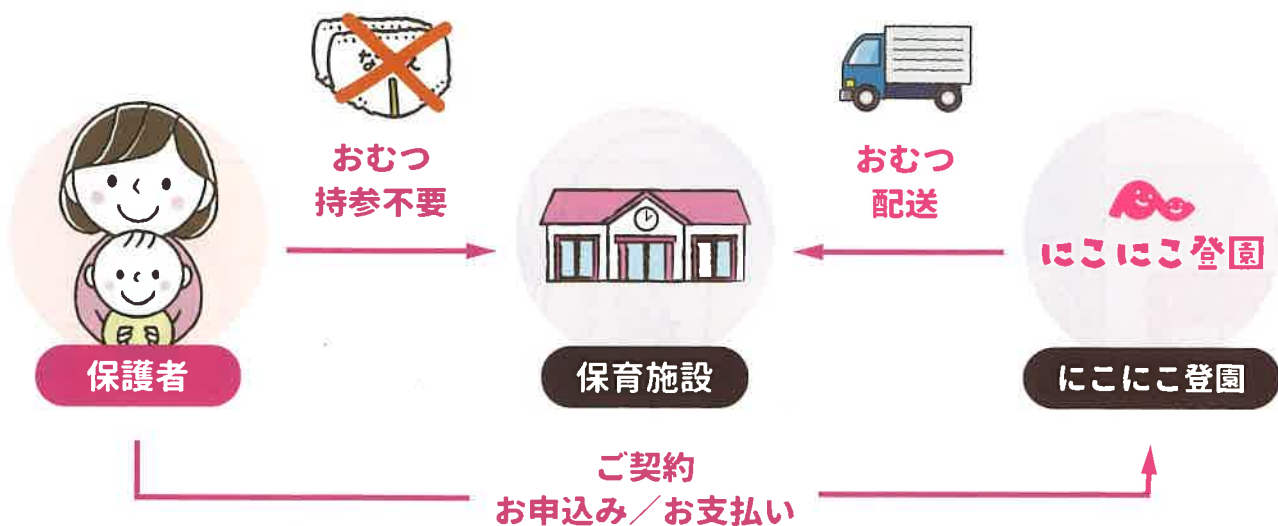

毎日おむつに名前を書いて、園へ持っていく...

この負担をにこにこ登園は解消します。

園に直接おむつが届き、月額定額で使い放題！

もう準備に時間を取られることはありません。

にこにこ登園の仕組み

「にこにこ登園」は
園に紙おむつが直接届くサービスです。

3つのメリット

MERIT

1 おむつに名前を書く必要なし

お悩み おむつに名前を1枚1枚書くのが大変...

保育施設に直接おむつが届くので、毎日名前を記入する必要がありません。大変だった準備の負担が減り、時間にゆとりが持てます。

MERIT

2 おむつの持参不要で荷物が減る

お悩み おむつや着替えなど、登園時の荷物が多い...

毎日持っていく荷物が減るので、子どもと手を繋いで登園できます。楽しい会話が増えて、子どももニコニコ笑顔に！

MERIT